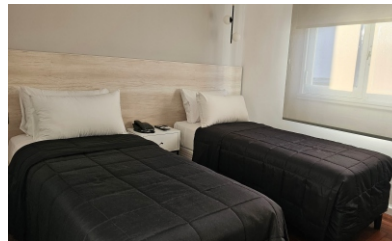

El hotel N26 se encuentra en el corazón gastronómico y comercial de Mar del Plata. Decorado con un estilo clásico y a la vez moderno, crean un ambiente elegante y confortable para brindar un servicio de calidad al huésped.

Habitación Superior

Habitación con dos camas twin o matrimonial con vista externa.

- | | |
|--|---|
|  Aire Acondicionado |  Plancha |
|  Caja de Seguridad |  Cuna |
|  Secador de pelo |  Desayuno Buffet |
|  Smart Tv |  Servicio Wifi |

Habitación Standard

Habitación con dos camas twin o matrimonial con vista interna.

- | | |
|---|---|
|  Aire Acondicionado |  Plancha |
|  Caja de Seguridad |  Cuna |
|  Secador de pelo |  Desayuno Buffet |
|  Smart Tv |  Servicio Wifi |

Habitación Departamento

Habitación con capacidad hasta 4 personas.

- | | |
|--|---|
|  Aire Acondicionado |  Plancha |
|  Caja de Seguridad |  Cuna |
|  Secador de pelo |  Desayuno Buffet |
|  Smart Tv |  Servicio Wifi |