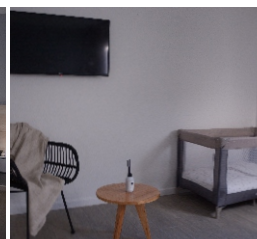

Habitación Superior

Habitación con dos camas twin o matrimonial con vista externa.

- | | |
|--|---|
|  Aire Acondicionado |  Plancha |
|  Caja de Seguridad |  Cuna |
|  Secador de pelo |  Desayuno Buffet |
|  Smart Tv |  Servicio Wifi |

Habitación Standard

Habitación con dos camas twin o matrimonial con vista interna.

- | | |
|---|---|
|  Aire Acondicionado |  Plancha |
|  Caja de Seguridad |  Cuna |
|  Secador de pelo |  Desayuno Buffet |
|  Smart Tv |  Servicio Wifi |

Habitación Departamento

Habitación con capacidad hasta 4 personas.

- | | |
|--|---|
|  Aire Acondicionado |  Plancha |
|  Caja de Seguridad |  Cuna |
|  Secador de pelo |  Desayuno Buffet |
|  Smart Tv |  Servicio Wifi |