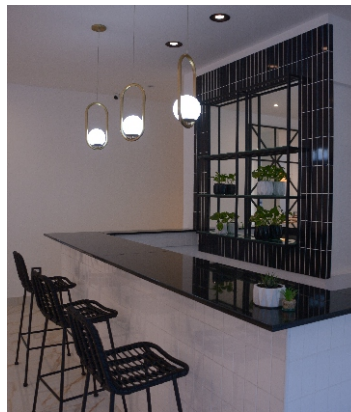

El hotel N26 se encuentra en el corazón gastronómico y comercial de Mar del Plata. Decorado con un estilo clásico y a la vez moderno, crean un ambiente elegante y confortable para brindar un servicio de calidad al huésped.