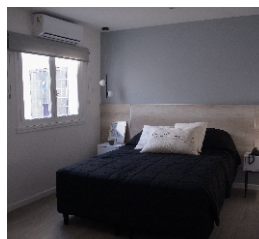

El hotel N26 se encuentra en el corazón gastronómico y comercial de Mar del Plata. Decorado con un estilo clásico y a la vez moderno, crean un ambiente elegante y confortable para brindar un servicio de calidad al huésped.

Habitación Superior

Habitación con dos camas twin o matrimonial con vista externa.

- | | |
|--|---|
|  Aire Acondicionado |  Plancha |
|  Caja de Seguridad |  Cuna |
|  Secador de pelo |  Desayuno Buffet |
|  Smart Tv |  Servicio Wifi |

Habitación Standard

Habitación con dos camas twin o matrimonial con vista interna.

- | | |
|---|---|
|  Aire Acondicionado |  Plancha |
|  Caja de Seguridad |  Cuna |
|  Secador de pelo |  Desayuno Buffet |
|  Smart Tv |  Servicio Wifi |

Habitación Departamento

Habitación con capacidad hasta 4 personas.

- | | |
|--|---|
|  Aire Acondicionado |  Plancha |
|  Caja de Seguridad |  Cuna |
|  Secador de pelo |  Desayuno Buffet |
|  Smart Tv |  Servicio Wifi |